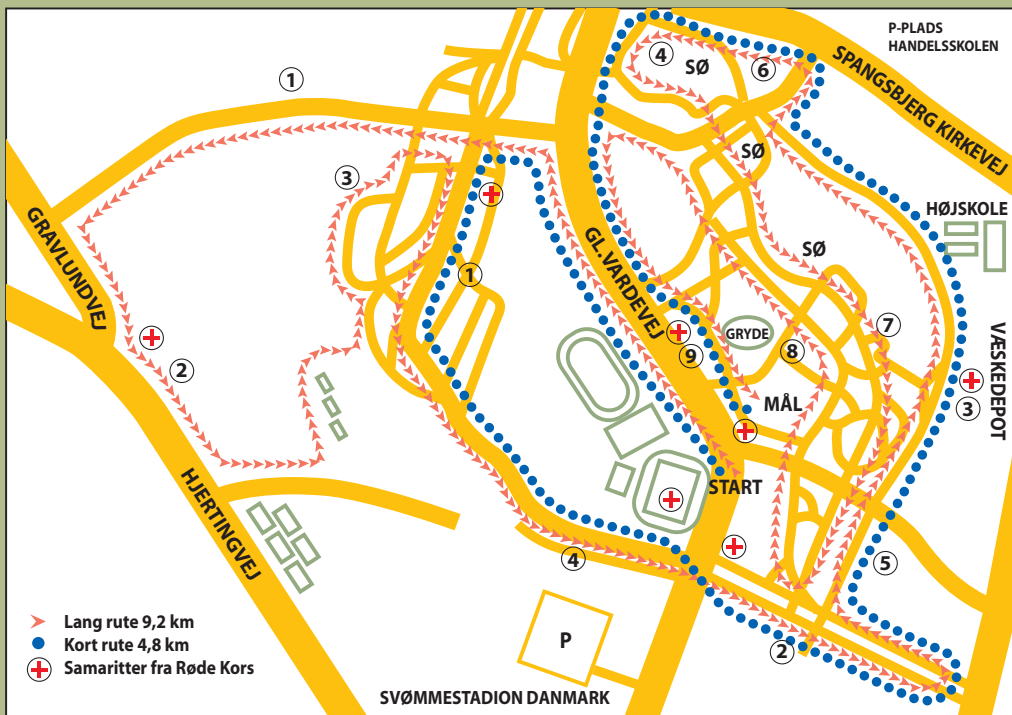

www.jv.dk
Her finder du løbsresultater

Caesar salat og kildevand

Med enten grillet eller crispy kylling

kr. **39,-**

i'm lovin' it®

Kan kun indløses hos McDonald's i:
Esbjerg, Varde, Vejen, Haderslev og Rødekro
inden 30.4.11